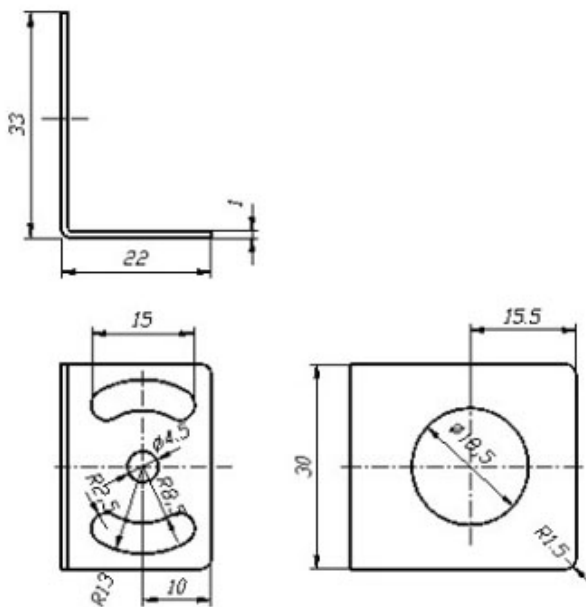

Кронштейн М 18.3