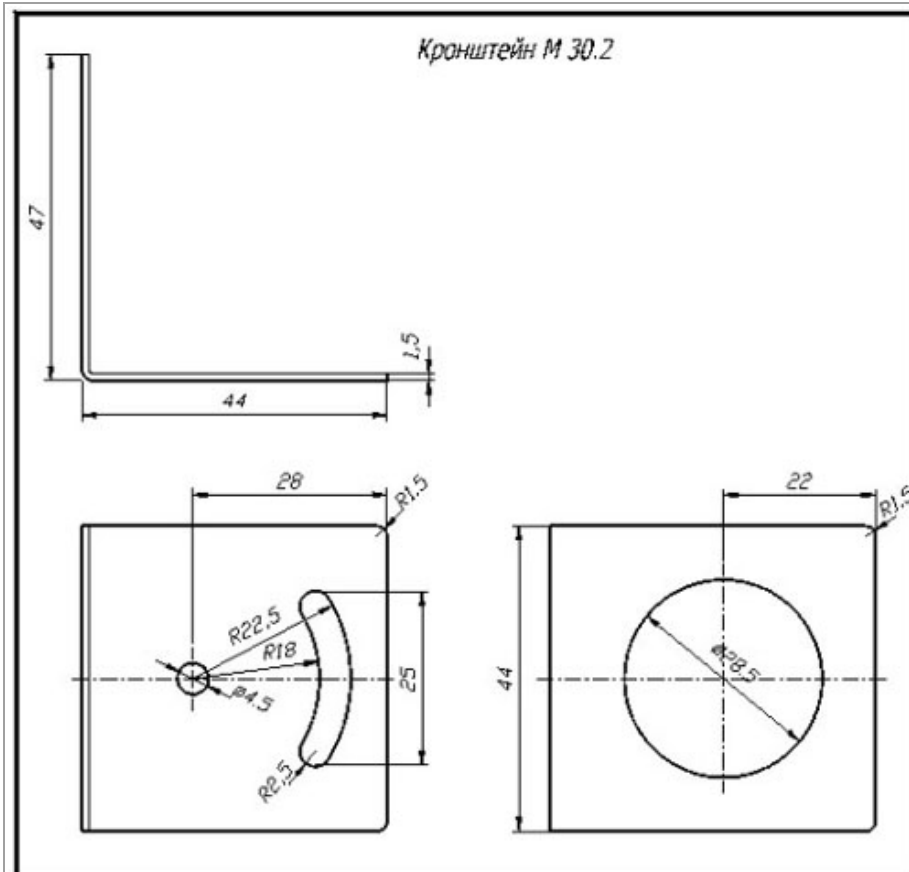

Кронштейн М 18.2

Кронштейн для крепления бесконтактных выключателей в корпусе М18

Кронштейн М 18.3

Кронштейн для крепления бесконтактных выключателей в корпусе М18

Кронштейн для крепления бесконтактных выключателей в корпусе М30