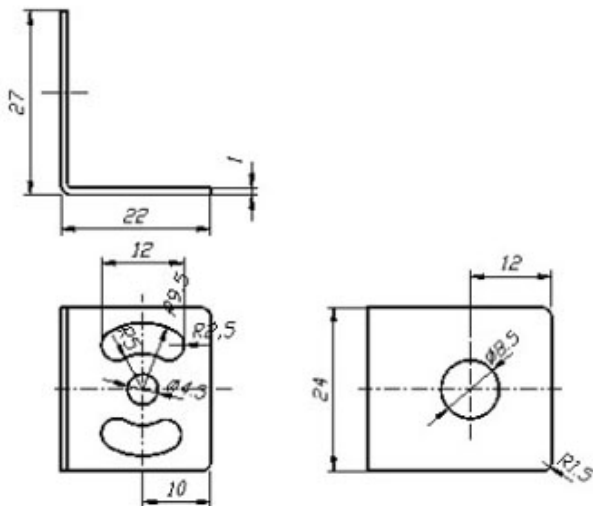

Кронштейн М 12.1

Кронштейн М 08.3