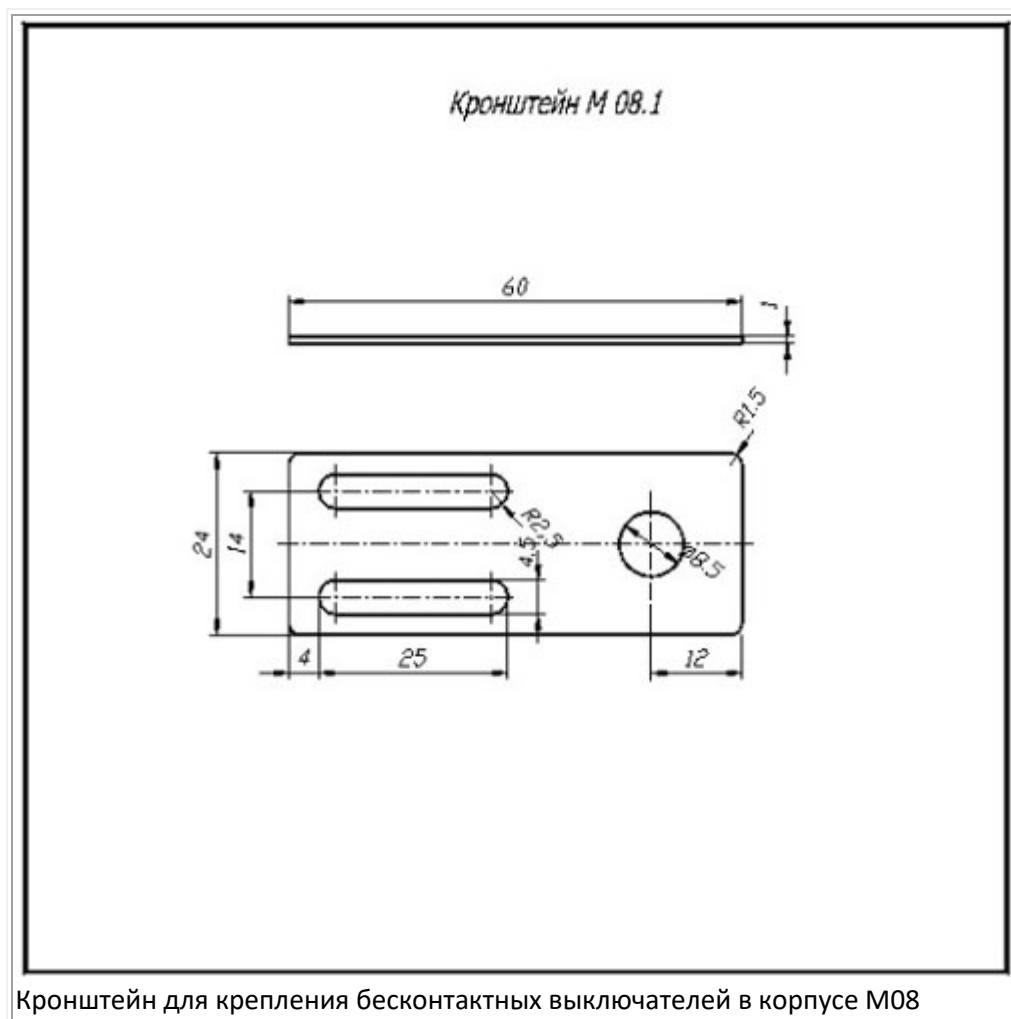

Кронштейн М 08.2

Кронштейны для крепления цилиндрических бесконтактных выключателей М08, М12, М18, М30

Кронштейны предназначены для монтажа бесконтактных выключателей на технологическом оборудовании.

Применение специализированных крепежных изделий для бесконтактных датчиков – важное условие качественного и надежного монтажа.

Еще одно преимущество - минимум затрат времени на замену датчиков во время ремонта.

Использование специальных крепежей избавит от необходимости решать дополнительные технические задачи и сведет все действия по установке датчика к соединению уже готовых элементов.

Материал: сталь.

Покрытие: порошковая краска для жестких условий.