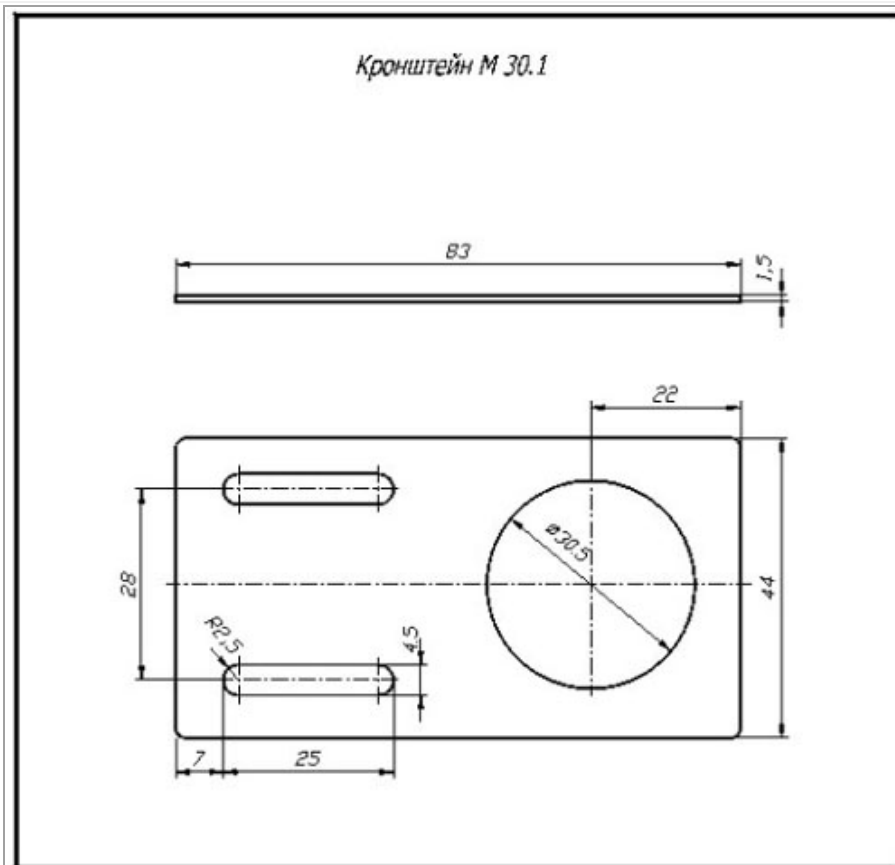

Кронштейн М 18.2

Кронштейн для крепления бесконтактных выключателей в корпусе М18

Кронштейн М 18.3

Кронштейн для крепления бесконтактных выключателей в корпусе М18

Кронштейн для крепления бесконтактных выключателей в корпусе М30