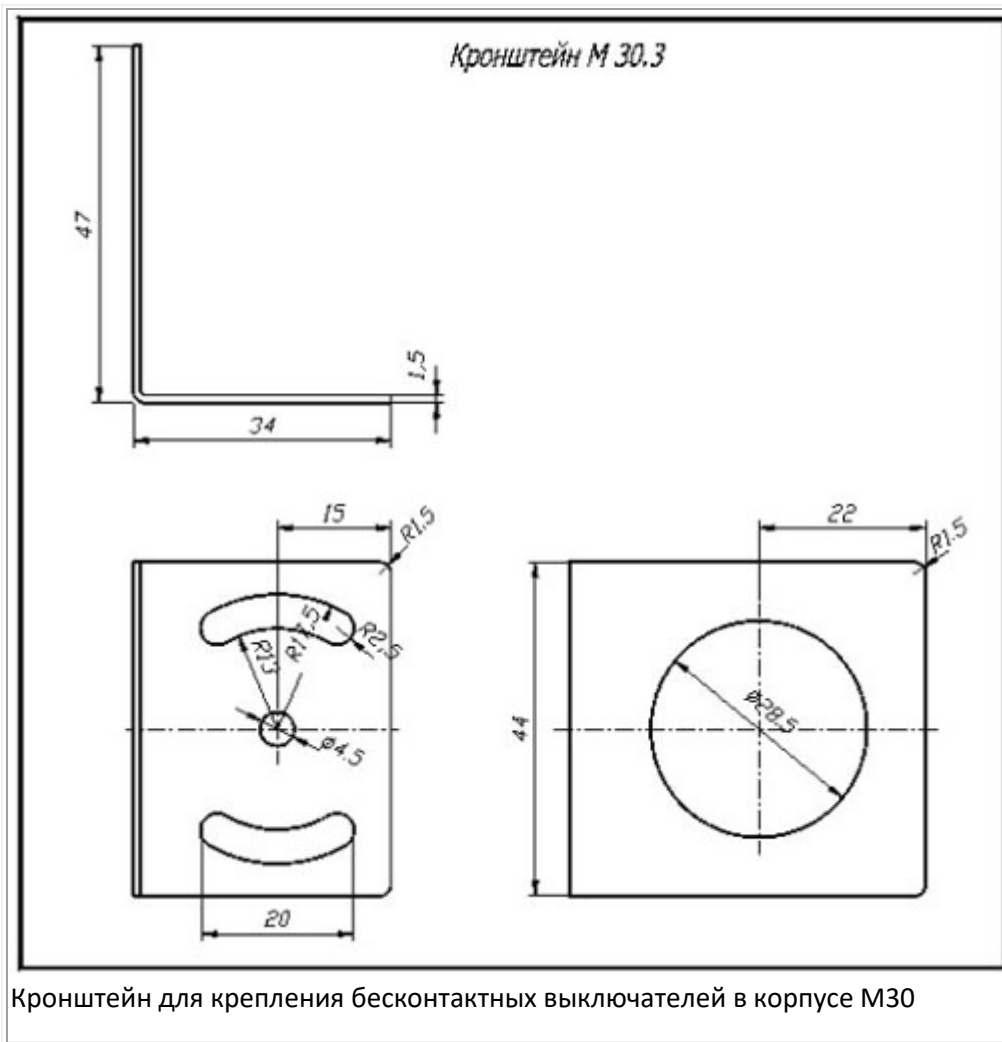

Кронштейн для крепления бесконтактных выключателей в корпусе М30