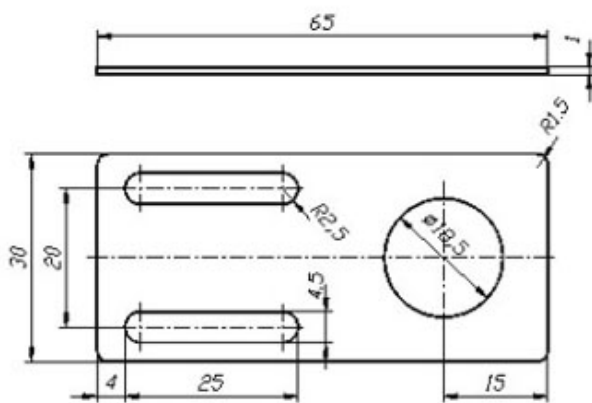

Кронштейн М 12.2

Кронштейн для крепления бесконтактных выключателей в корпусе M12

Кронштейн М 12.3

Кронштейн для крепления бесконтактных выключателей в корпусе M12

Кронштейн М 18.1

Кронштейн для крепления бесконтактных выключателей в корпусе M18