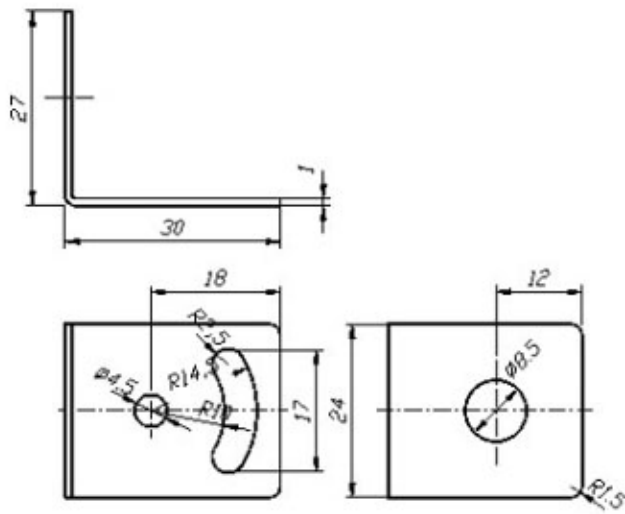

Кронштейн для крепления бесконтактных выключателей в корпусе M08