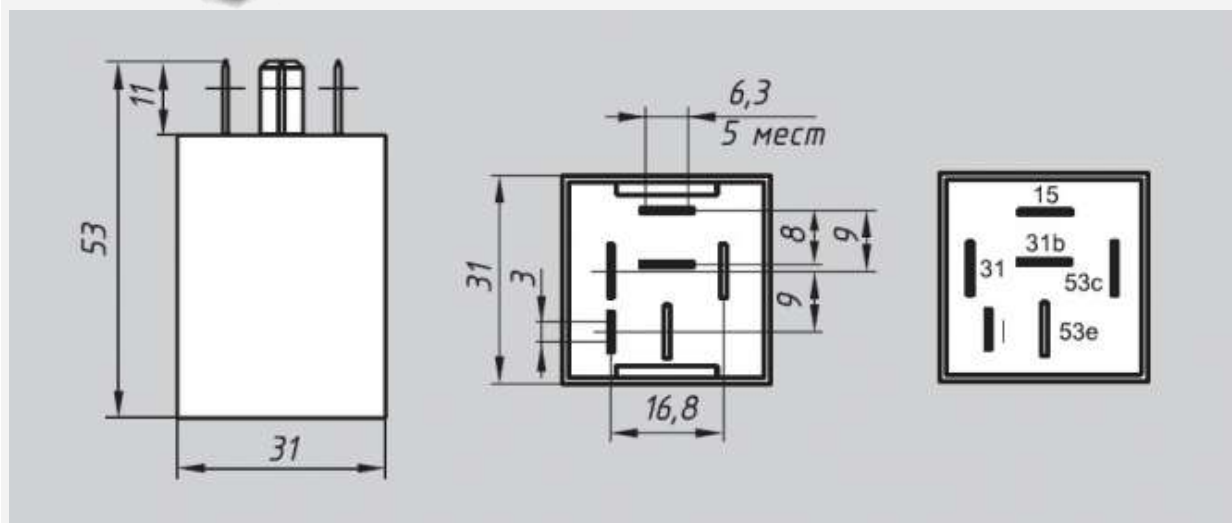

Прерыватель стеклоочистителей S4151.3747

Прерыватель стеклоочистителей служит для управления моторедуктором стеклоочистителя автомобиля или автобуса с бортовой сетью 24В. Является функциональным аналогом прерывателя 538.11 фирмы "IVECO" с дополнительными функциями автоматической промывки, убирания капель, задержки «сухого» хода щеток стеклоочистителей при подаче омывающей жидкости, регулировки паузы в прерывистом режиме работы и автоматического отключения при примерзании щеток.

Режим автоматической промывки включается при кратковременном нажатии клавиши «Омыватель». После отпускания клавиши, насос омывателя остается включенным на 1 полный цикл хода щеток. После 3-го цикла хода щеток следует пауза, затем дополнительный цикл хода щеток для убирания капель. При большой подаче омывающей жидкости, прерыватель так же делает один дополнительный цикл хода щеток. При малой подаче омывающей жидкости, количество циклов хода щеток сокращено до 2.

По вопросам продаж и поддержки обращайтесь:

Архангельск (8182)63-90-72
Астана +7(7172)727-132
Астрахань (8512)99-46-04
Барнаул (3852)73-04-60
Белгород (4722)40-23-64
Брянск (4832)59-03-52
Владивосток (423)249-28-31
Волгоград (844)278-03-48
Вологда (8172)26-41-59
Воронеж (473)204-51-73
Екатеринбург (343)384-55-89
Иваново (4932)77-34-06
Ижевск (3412)26-03-58
Иркутск (395) 279-98-46
Киргизия (996)312-96-26-47

Казань (843)206-01-48
Калининград (4012)72-03-81
Калуга (4842)92-23-67
Кемерово (3842)65-04-62
Киров (8332)68-02-04
Краснодар (861)203-40-90
Красноярск (391)204-63-61
Курск (4712)77-13-04
Липецк (4742)52-20-81
Магнитогорск (3519)55-03-13
Москва (495)268-04-70
Мурманск (8152)59-64-93
Набережные Челны (8552)20-53-41
Нижний Новгород (831)429-08-12
Казахстан (772)734-952-31

Новокузнецк (3843)20-46-81
Новосибирск (383)227-86-73
Омск (3812)21-46-40
Орел (4862)44-53-42
Оренбург (3532)37-68-04
Пенза (8412)22-31-16
Пермь (342)205-81-47
Ростов-на-Дону (863)308-18-15
Рязань (4912)46-61-64
Самара (846)206-03-16
Санкт-Петербург (812)309-46-40
Саратов (845)249-38-78
Севастополь (8692)22-31-93
Симферополь (3652)67-13-56
Таджикистан (992)427-82-92-69

Смоленск (4812)29-41-54
Сочи (862)225-72-31
Ставрополь (8652)20-65-13
Сургут (3462)77-98-35
Тверь (4822)63-31-35
Томск (3822)98-41-53
Тула (4872)74-02-29
Тюмень (3452)66-21-18
Ульяновск (8422)24-23-59
Уфа (347)229-48-12
Хабаровск (4212)92-98-04
Челябинск (351)202-03-61
Череповец (8202)49-02-64
Ярославль (4852)69-52-93