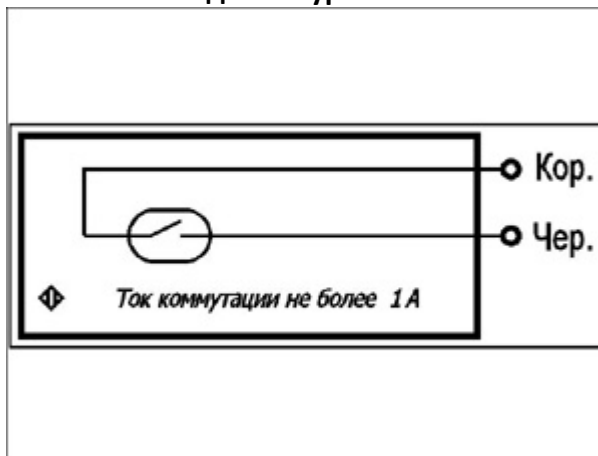

Возможно изготовление **поплавковых датчиков уровня** по индивидуальному заказу, отличающихся длиной (до 2-х метров), материалом корпуса (латунь/нержавеющая сталь) и поплавка (маслобензостойкий композит/полиамид), а также расположением (расстояние переключения), функцией (замыкание/размыкание) и количеством контактов (до 4-х). При заказе нестандартного **поплавкового датчика уровня** необходим чертеж для согласования.

КАТАЛОГ

ВБУ 1.68			
№	Контролируемый уровень	Длина погружаемой части L	Обозначение
1	30 мм	68 мм	ВБУ 1.68

Схема поплавкового датчика уровня

Поплавковый датчик уровня ВБУ 1.68

Схема подключения поплавкового датчика уровня ВБУ 1.68