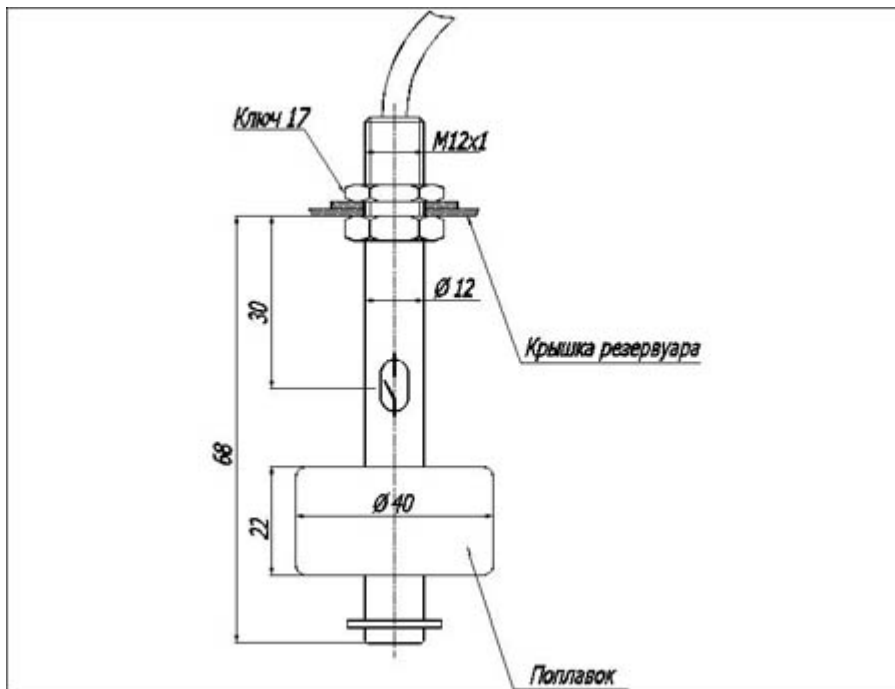

Схема поплавкового датчика уровня